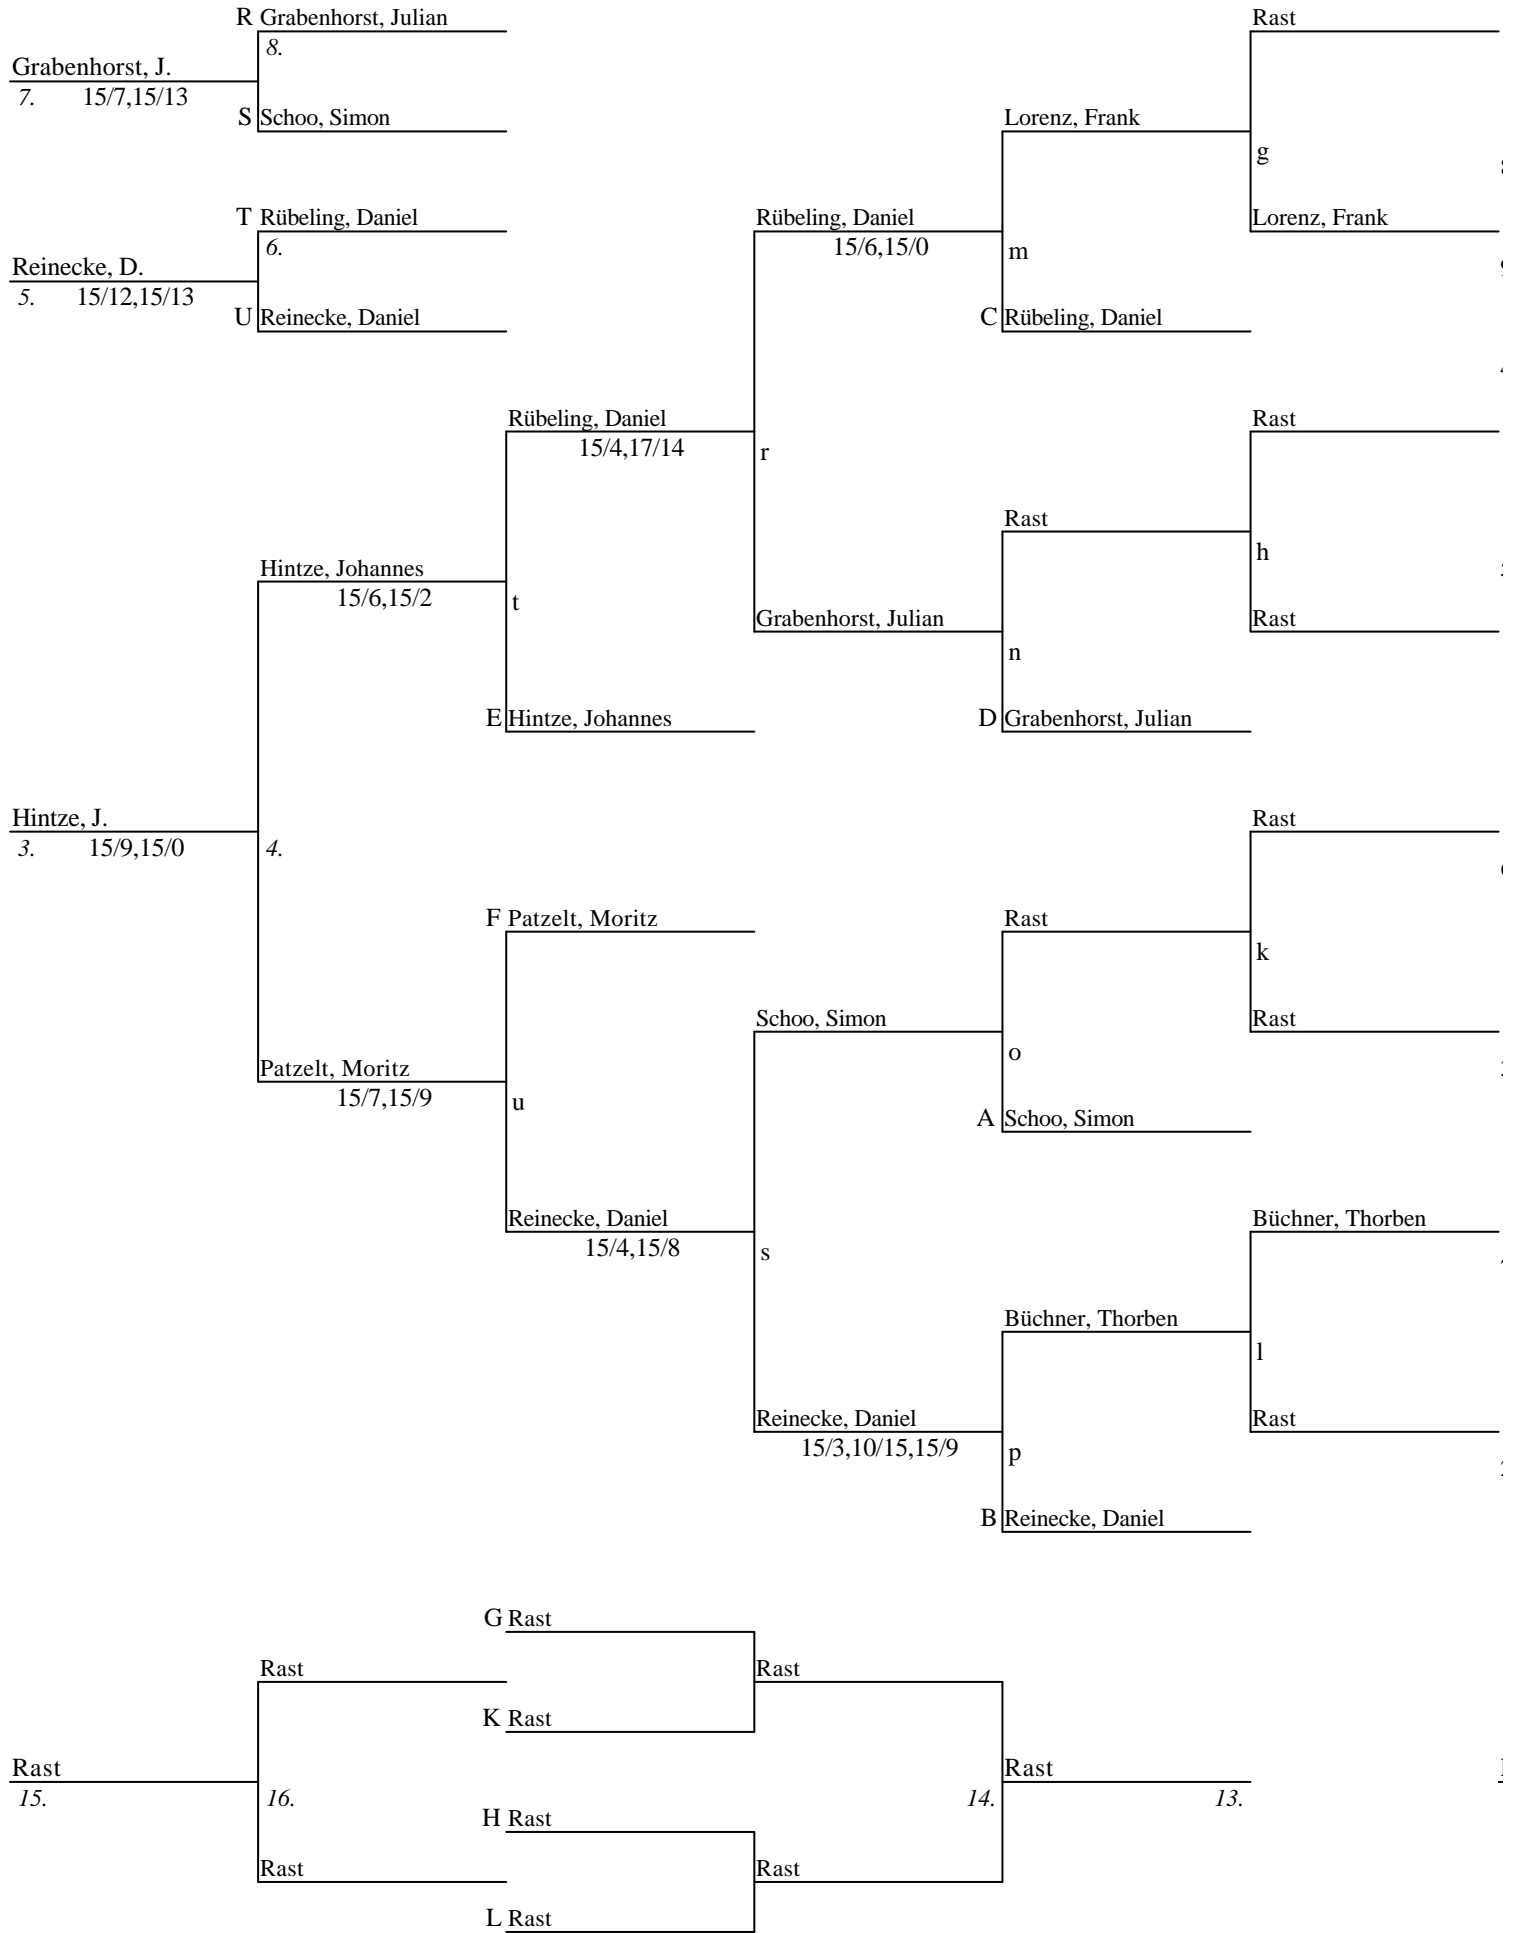

1. Runde	1. Sonnenberg, Sina	6. Rast	
	2. Heibert, Sarah	5. Lindemann, Christina	11/0,11/0
	3. Linnenkohl, Kathrin	4. Gehlken, Jana	11/0,11/0
2. Runde	Linnenkohl, Kathrin	Rast	
	Gehlken, Jana	Heibert, Sarah	2/11,0/11
	Lindemann, Christina	Sonnenberg, Sina	1/11,1/11
3. Runde	Rast	Lindemann, Christina	
	Sonnenberg, Sina	Gehlken, Jana	11/0,11/0
	Heibert, Sarah	Linnenkohl, Kathrin	2/11,1/11
4. Runde	Heibert, Sarah	Rast	
	Linnenkohl, Kathrin	Sonnenberg, Sina	11/3,11/2
	Gehlken, Jana	Lindemann, Christina	2/11,2/11
5. Runde	Rast	Gehlken, Jana	
	Lindemann, Christina	Linnenkohl, Kathrin	0/11,4/11
	Sonnenberg, Sina	Heibert, Sarah	2/11,0/11